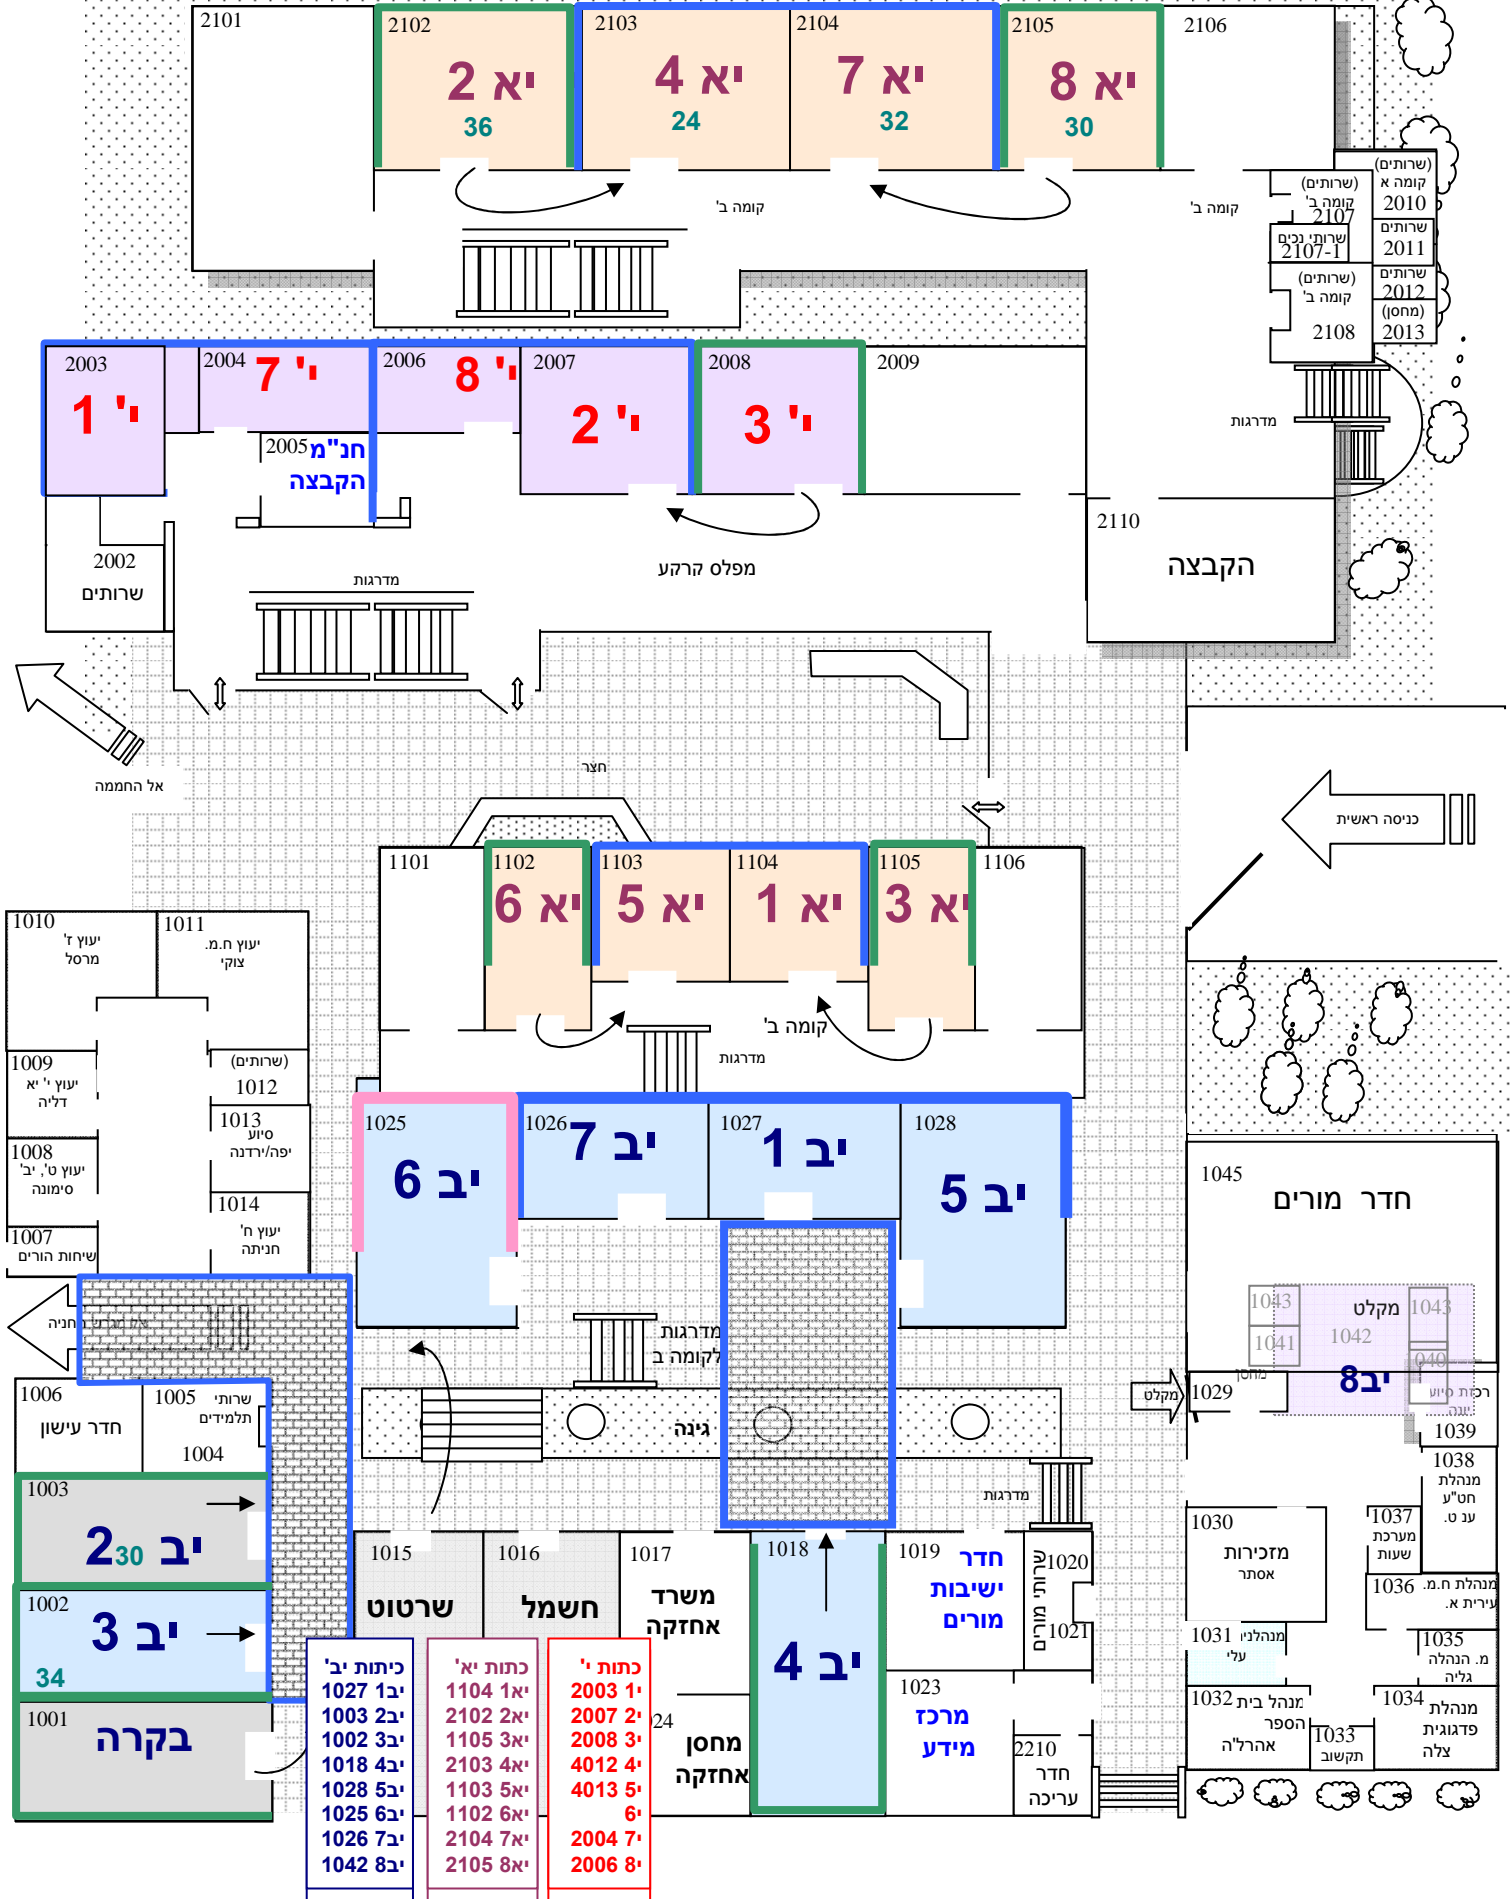

# תכנון שיבוץ כיתות לימוד לתאריך:

03/07/2008

<b>כיתות יב'</b>	<b>כיתות יא'</b>	<b>כיתות י'</b>
1027 יב1	1104 יא1	2003 י1
1003 יב2	2102 יא2	2007 י2
1002 יב3	1105 יא3	2008 י3
1018 יב4	2103 יא4	4012 י4
1028 יב5	1103 יא5	4013 י5
1025 יב6	1102 יא6	6
1026 יב7	2104 יא7	2004 י7
1042 יב8	2105 יא8	2006 י8

1045	חדר מורים
1043	מקלט
1042	8 יב
1041	מחסן
1040	מקלט
1039	מחסן
1038	מנהלת מנהל ע"ס
1037	מנהלת שעות
1036	מנהלת מ.ח.מ. עיריית א.
1035	מנהלת מ.גליה
1034	מנהלת פדגוגית צלה
1033	מנהלת על
1032	מנהל בית הספר
1031	מנהלני על
1030	מזכירות אסתר
1029	מקלט
1028	מחסן
1027	מחסן
1026	מחסן
1025	מחסן
1024	מחסן
1023	מחסן
1022	מחסן
1021	מחסן
1020	מחסן
1019	מחסן
1018	מחסן
1017	מחסן
1016	מחסן
1015	מחסן
1014	מחסן
1013	מחסן
1012	מחסן
1011	מחסן
1010	מחסן
1009	מחסן
1008	מחסן
1007	מחסן
1006	מחסן
1005	מחסן
1004	מחסן
1003	מחסן
1002	מחסן
1001	מחסן